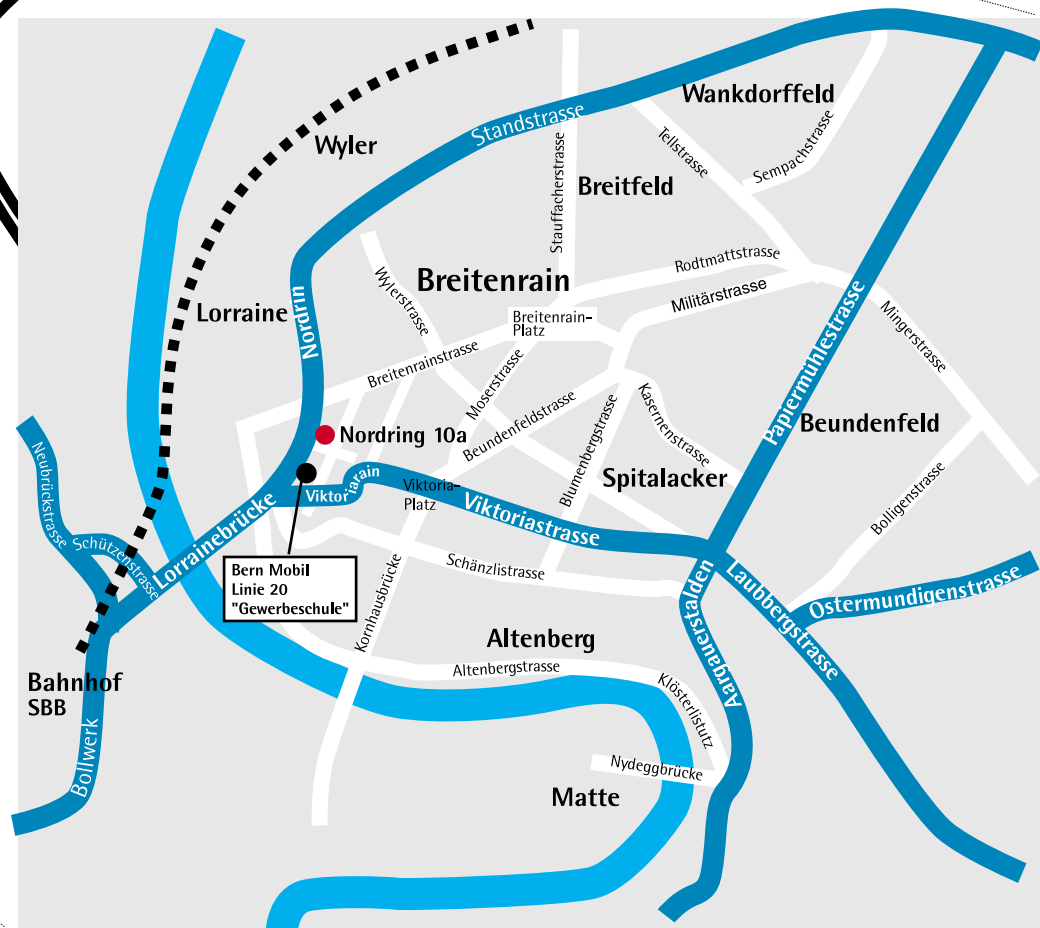

Genf
Lausanne
Fribourg
Murten

 **Ausfahrt
Bern-Neufeld**

▲ Zürich, Basel, Luzern

 **Ausfahrt
Bern-Wankdorf**

▼ Thun, Interlaken

Ausfahrt Bern-Neufeld

Von Zürich und Lausanne her
Autobahn A1 bis Ausfahrt
Neufeld fahren. Ab Neufeld
Richtung Zentrum und
Stadion/Interlaken.
Vorbei an Bierhübeli-Kreisel,
Reitschule und Bollwerk über
Lorrainebrücke. Bei Lichtsignal
nach der Brücke rechte Spur
wählen und nach zirka 100m
rechts einbiegen.

Ausfahrt Bern-Wankdorf

Von Zürich und Thun her Autobahn A1
bis Ausfahrt **Wankdorf** fahren. Auf
Wankdorfkreuzung links abbiegen
Richtung Zentrum/Interlaken.
Der Papiermühlestrasse folgen und bei
der Kreuzung mit der Viktoriastrasse
rechts abbiegen. Gerade aus über
Viktoriaplatz bis zur nächsten Ampel
(Lorrainestrasse). Rechts abbiegen und
nach ca 50m rechts einbiegen.