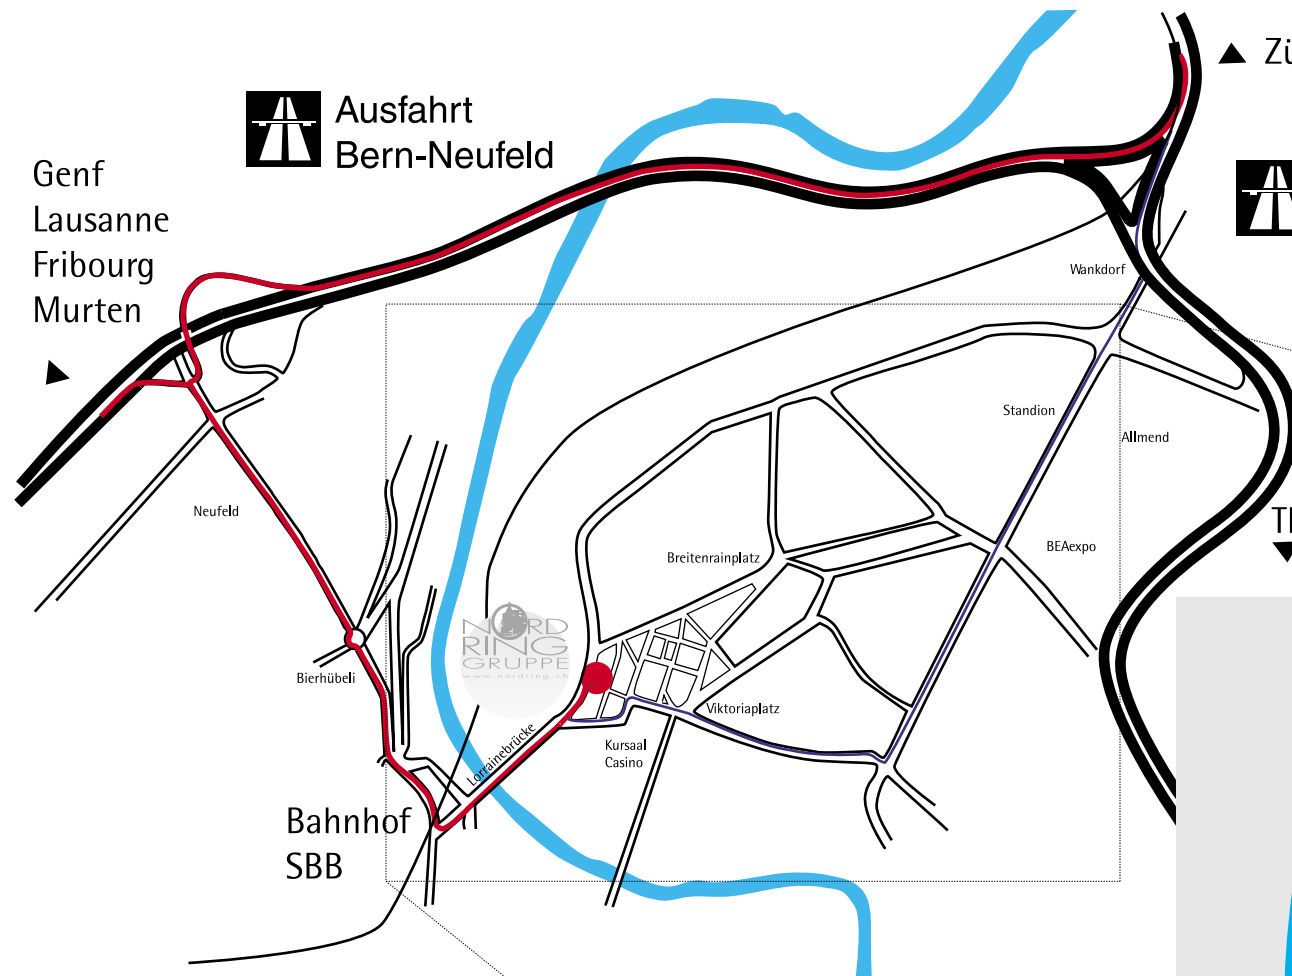

Genf
Lausanne
Fribourg
Murten

 **Ausfahrt
Bern-Neufeld**

▲ Zürich, Basel, Luzern

 **Ausfahrt
Bern-Wankdorf**

▼ Thun, Interlaken

Ausfahrt Bern-Neufeld

Von Zürich und Lausanne her
Autobahn A1 bis Ausfahrt
Neufeld fahren. Ab Neufeld
Richtung Zentrum und
Stadion/Interlaken.
Vorbei an Bierhübeli-Kreisel,
Reitschule und Bollwerk über
Lorrainebrücke. Bei Lichtsignal
nach der Brücke rechte Spur
wählen und nach zirka 100m
rechts einbiegen.

Ausfahrt Bern-Wankdorf

Von Zürich und Thun her Autobahn A1
bis Ausfahrt **Wankdorf** fahren. Auf
Wankdorfkreuzung links abbiegen
Richtung Zentrum/Interlaken.
Der Papiermühlestrasse folgen und bei
der Kreuzung mit der Viktoriastrasse
rechts abbiegen. Gerade aus über
Viktoriaplatz bis zur nächsten Ampel
(Lorrainestrasse). Rechts abbiegen und
nach ca 50m rechts einbiegen.